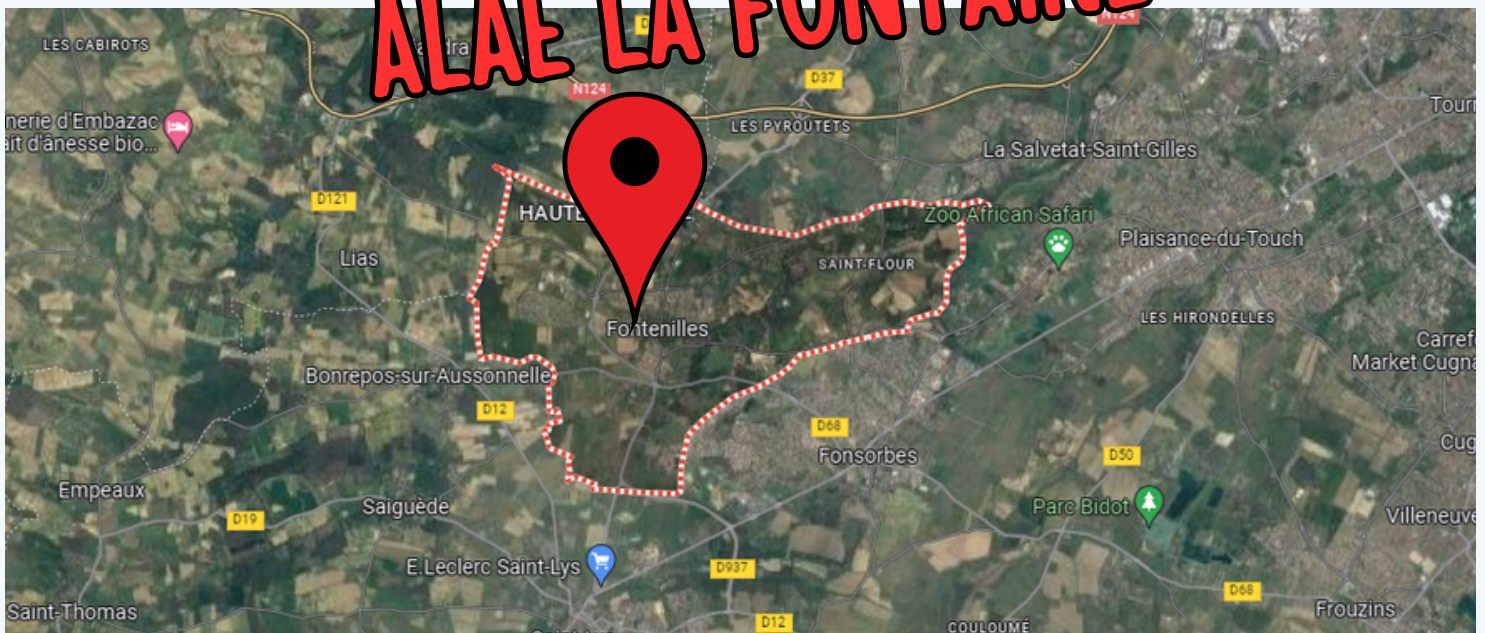

CONTACT

ALAE LA FONTAINE

CONTACT

Simon SANGOUARD & Laurie OULIEU - Direction Enfance

ALAE Elémentaire La Fontaine de Fontenilles

Impasse des Ecoles 31470 Fontenilles

07.64.25.66.98

lafontaine-elem-fontenilles@lecds.org